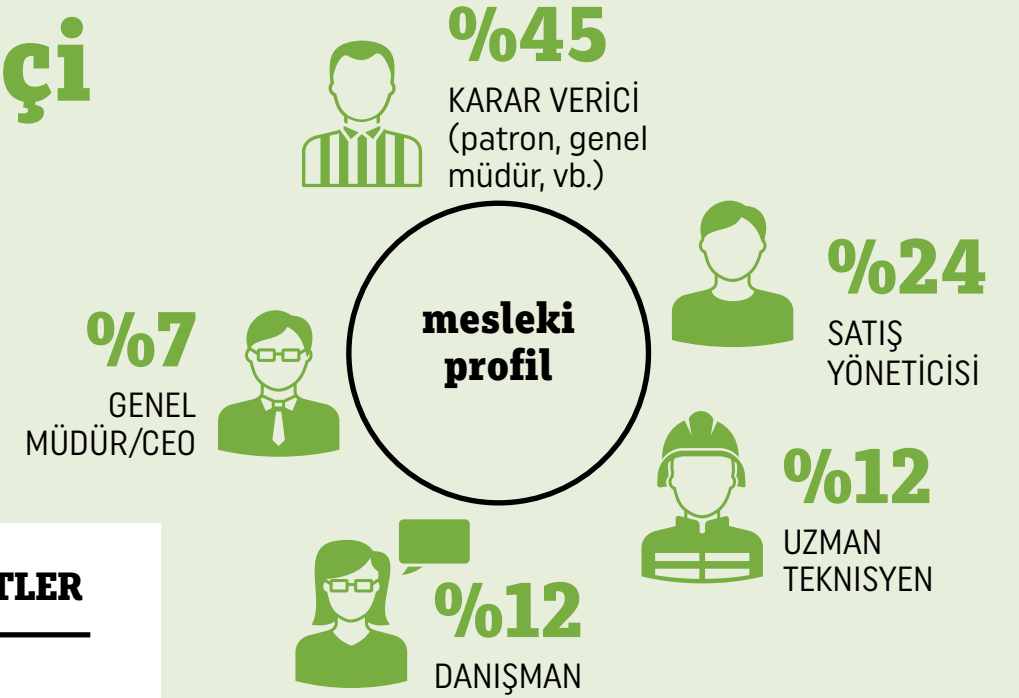

Sektörler

sürdürülebilir hareketlilik

biyometan

rüzgar

fotovoltaik

2016 yılı rakamları

105.574 ZİYARETÇİ (+2%)

1.200 KATILIMCI FİRMA

113.000 FUAR ALANI M²

550 YABANCI ALICI

4.500 İŞ TOPLANTISI

163 MİLYON BAĞLANTI

Ziyaretçi profili

BAŞLICA FAALİYETLER

COĞRAFİ KONUM

ULUSLARARASI SATIŞ DEPARTMANI